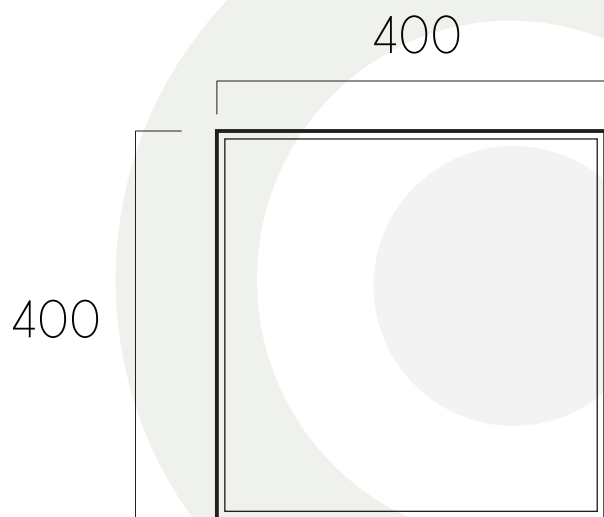

LOSETA LISA

DESCRIPCIÓN

Para usar con tráfico vehicular liviano, verificar con los diseñadores las cargas, repeticiones y las estructuras de base. Tienen distanciadores para la instalación. El 5% del lote o del despacho puede tener pequeñas fisuras o desportilladuras no mayores a 10 mm en cualquiera de las aristas diferentes a la de la cara de desgaste.

Dimensiones Nominales: 400 X 400 X 60 mm

Rendimiento: 6,25 un/m²

Peso: Aprox 20 kg.

PLANTA

ALZADO

COLORES

Gris
Ocre
Amarillo
Blanco
Negro
Arena
Chocolate
Rojo
Verde
Terracota

LOSETA LISA