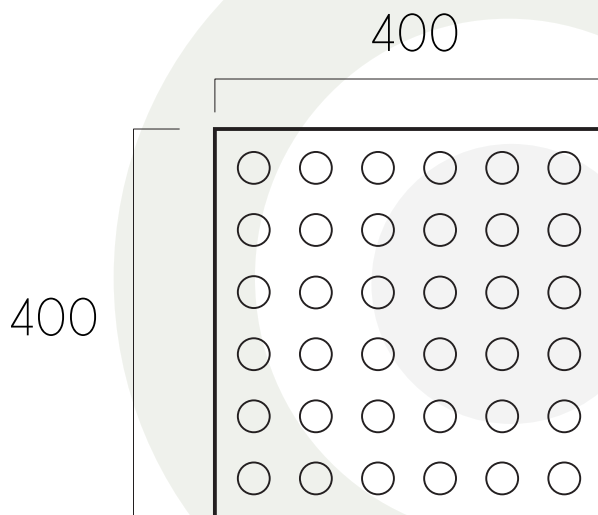

LOSETA TACTIL
ALERTA

DESCRIPCIÓN

Para usar con tráfico vehicular liviano, verificar con los diseñadores las cargas, repeticiones y las estructuras de base. Tienen distanciadores para la instalación. El 5% del lote o del despacho puede tener pequeñas fisuras o desportilladuras no mayores a 10 mm en cualquiera de las aristas diferentes a la de la cara de desgaste.

Dimensiones Nominales: 400 X 400 X 60 mm

Rendimiento: 6,25 un/m²

Peso: Aprox 20 kg.

PLANTA

ALZADO

COLORES

Gris
Ocre
Amarillo
Blanco
Negro
Arena
Chocolate
Rojo
Verde
Terracota

LOSETA TACTIL ALERTA