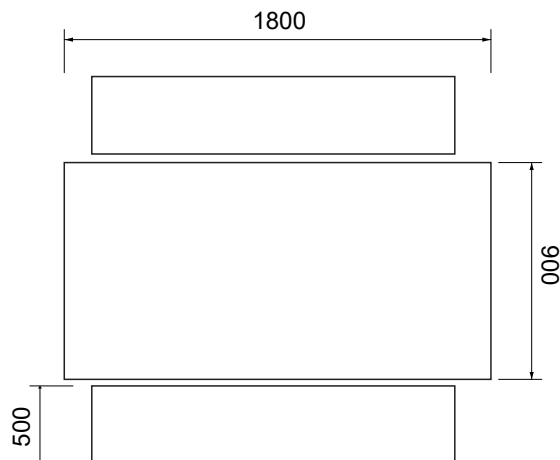

PLANOS TÉCNICOS

COLORES
BLANCO

TEXTURAS
LISO