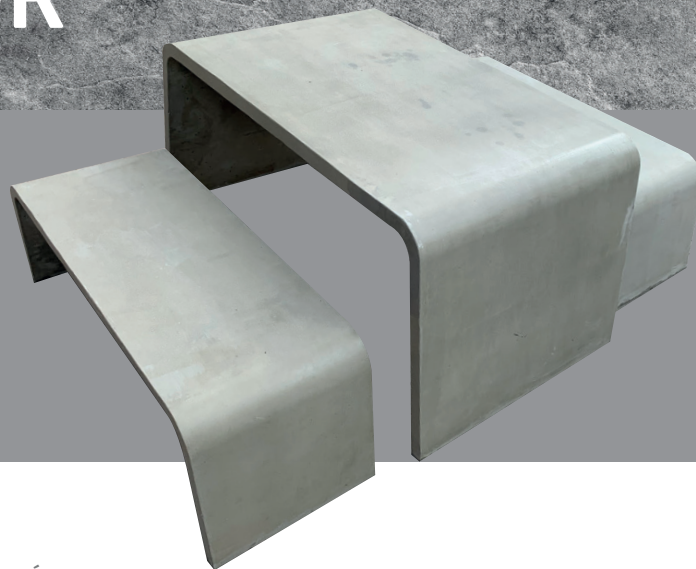

JUEGO COMEDOR

Mobiliario arquitectónico decorativo para Interiores y exteriores, terrazas, piscinas, parques, entre otros capacidad para de 4 a 6 personas.

- Elemento sólido prefabricado en concreto e-HPC
- Para exteriores e interiores
- Producto hecho a mano
- Producto fabricado con materiales naturales
- Variaciones mínimas en medidas, tono y acabado

RECUBRIMIENTOS (ACABADOS)

- Resistente a la corrosión, pelado y decoloración por agua.

CARACTERÍSTICAS GENERALES

- Material: Concreto e-HPC
- Peso Neto Mesa: 420 kg
- Peso Neto Banca: 90 kg
- Acabado liso

CAPACIDAD DE FUNCIONAMIENTO

- Para uso exterior e interior

DIMENSIONES NOMINALES

- Mesa : 1800mm x 900 mm x 750 mm
- Banca: 1200mm x 500 mm x 450 mm

INSTALACIÓN

- Se recomienda su instalación en superficies totalmente niveladas para evitar preesfuerzos que puedan generar fisuras o roturas.