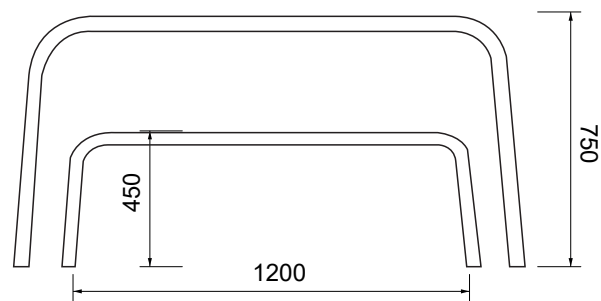

PLANOS TÉCNICOS

COLORES
BLANCO

TEXTURAS
LISO