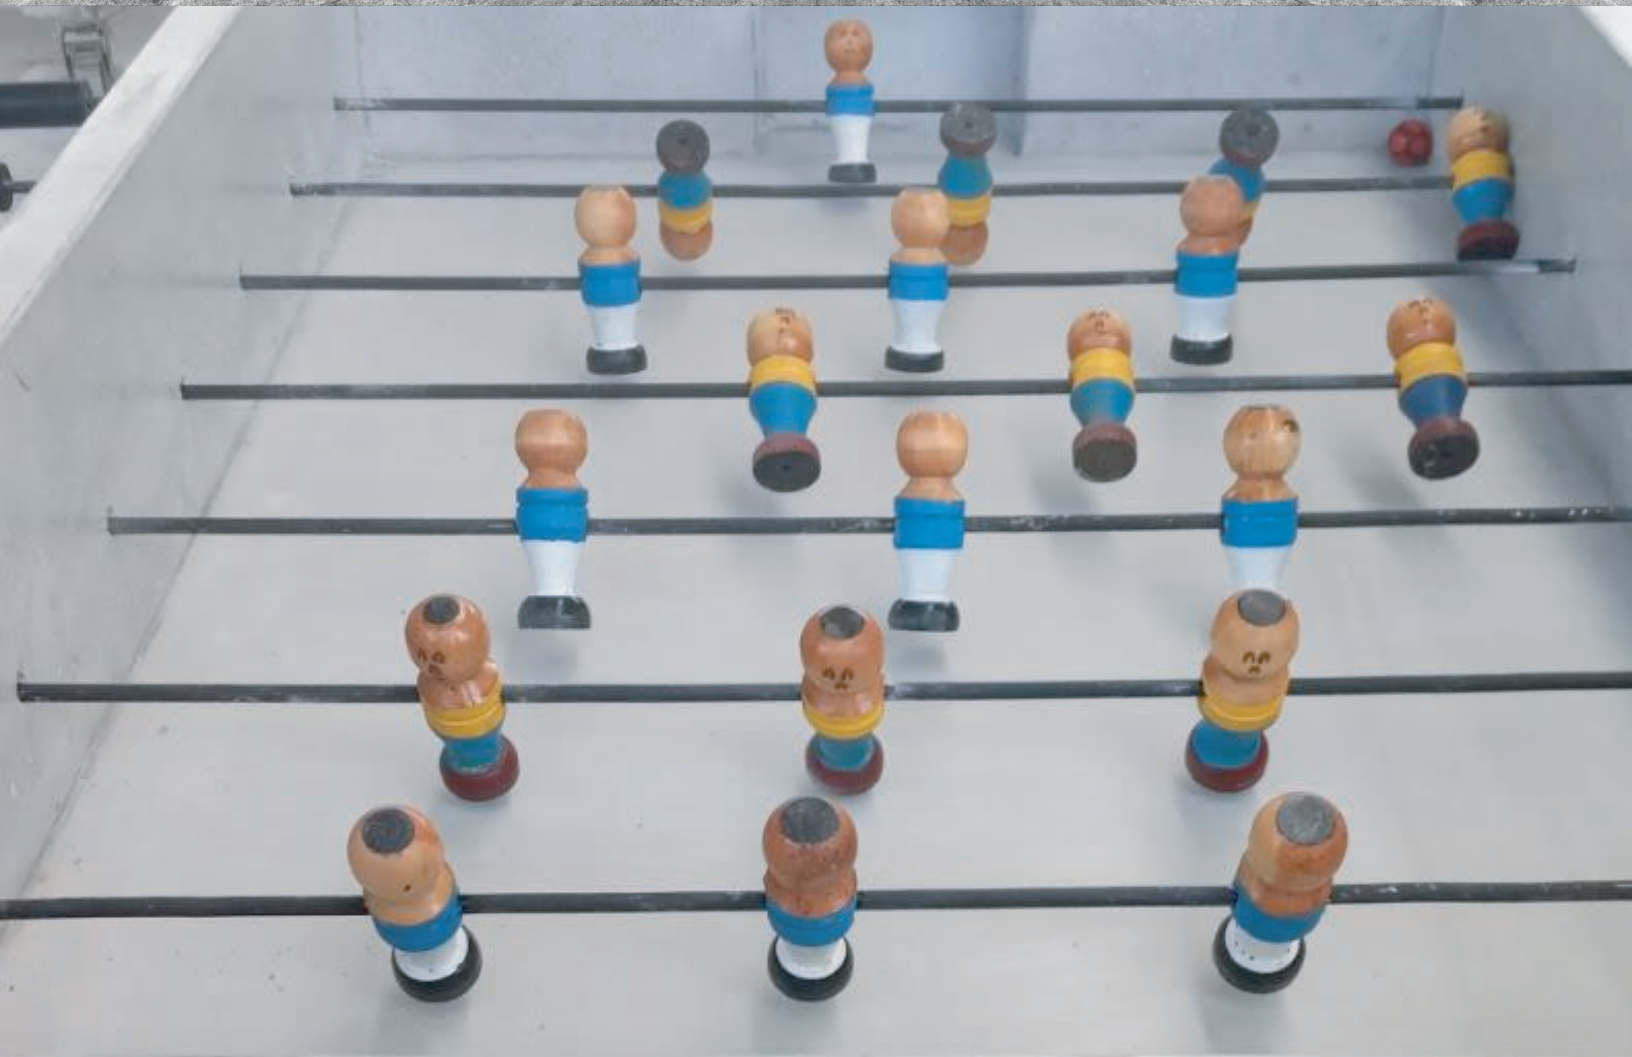

MOBILIARIO | EXTERIOR E INTERIOR EN CONCRETO

CR | CALIZO

MOBILE FUTBOLITO

CALIZO | CR