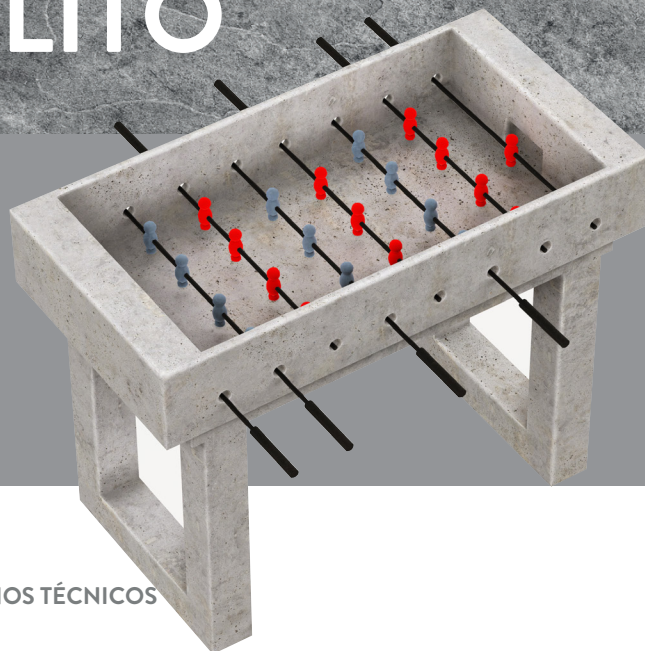

# MOBILE FUTBOLITO

Mobiliario arquitectónico decorativo para exteriores, jardines, terrazas, piscinas, parques, entre otros.

- Elemento sólido prefabricado en concreto arquitectónico
- Para interiores y exteriores
- Producto hecho a mano
- Producto fabricado con materiales naturales
- Variaciones mínimas en medidas, tono y acabado

## RECUBRIMIENTOS (ACABADOS)

- Resistente a la corrosión, pelado y decoloración por agua.

## CARACTERÍSTICAS GENERALES

- Material: Concreto arquitectónico
- Peso Neto mesa: 198 kg.
- Producto sellado
- Acabado liso

## DIMENSIONES NOMINALES

- Mesa: 1200 mm x 660 mm x 200 mm
- Base: 700 mm x 1000 mm