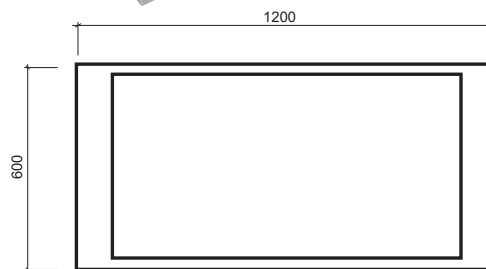

PLANOS TÉCNICOS

Plano