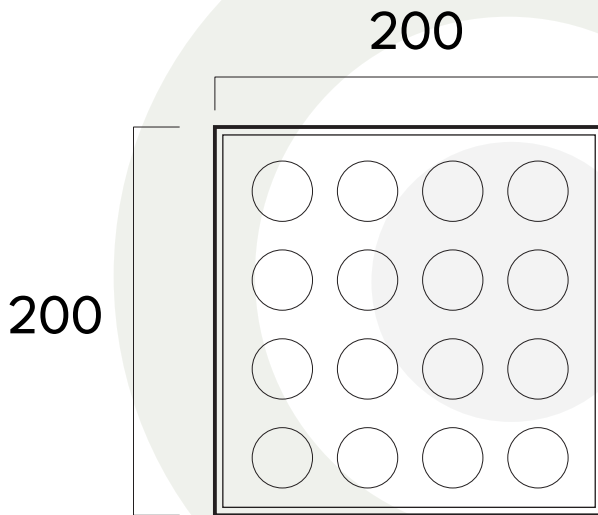

LOSETA ALERTA 20X20

Fecha actualización: 7/05/2026.

DESCRIPCIÓN

Para usar con tráfico peatonal, verificar con los diseñadores las cargas, repeticiones y las estructuras de base. Se utilizan principalmente en andenes peatonales, parques, jardines y en otras aplicaciones arquitectónicas.

**Dimensiones Nominales: 200 X 200 X 60 mm****Peso: Aprox 5,3 kg.****Norma: NTC 4992**

PLANTA

ALZADO

COLORES

- Gris
- Ocre
- Amarillo
- Blanco
- Negro
- Chocolate
- Rojo
- Verde
- Terracota

LOSETA ALERTA 20 X 20